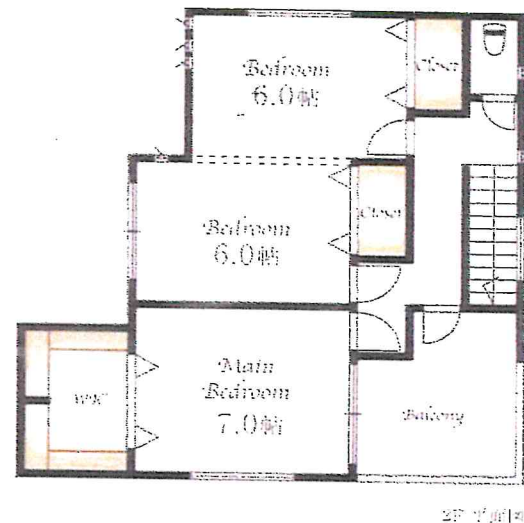

吹田市  
長野西

価格 **5100** 万円

**3LDK +  
車庫1台**

新築戸建

★  
稀少物件

- ・住みやすい住環境
- ・採光・通風良好
- ・限定1区画
- ・南山田小
- ・山田中
- ・YIERA千里丘3分
- ・床暖房付き

■吹田市山田市場■JR東海道線『千里丘』駅歩15分

■専有面積/90.23㎡■建物面積/96.59㎡■木造2階建て  
■建ぺい60%■容積率200%■第一種住居地域