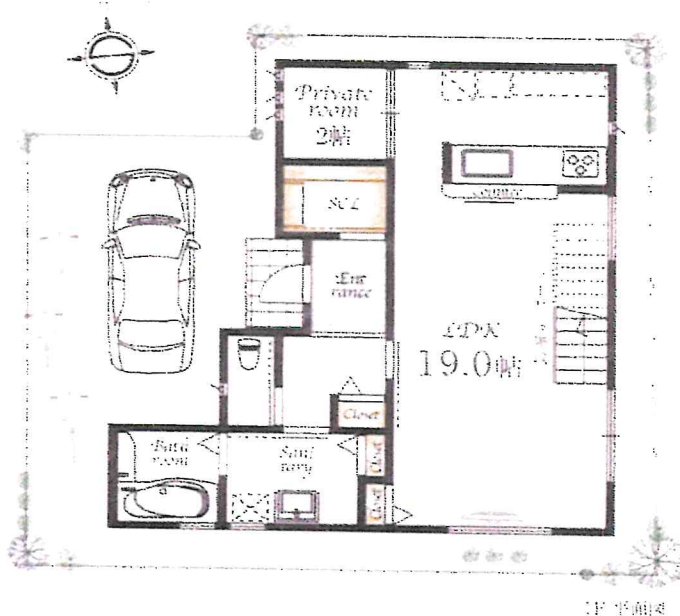

吹田市  
長野西

価格 **5100** 万円

**3LDK +  
車庫1台**

新築戸建

★  
稀少物件

- ・住みやすい住環境
- ・採光・通風良好
- ・限定1区画
- ・南山田小
- ・山田中
- ・YIERA千里丘3分
- ・床暖房付き

■吹田市山田市場■JR東海道線『千里丘』駅歩15分

■専有面積/90.23㎡■建物面積/96.59㎡■木造2階建て  
■建ぺい60%■容積率200%■第一種住居地域